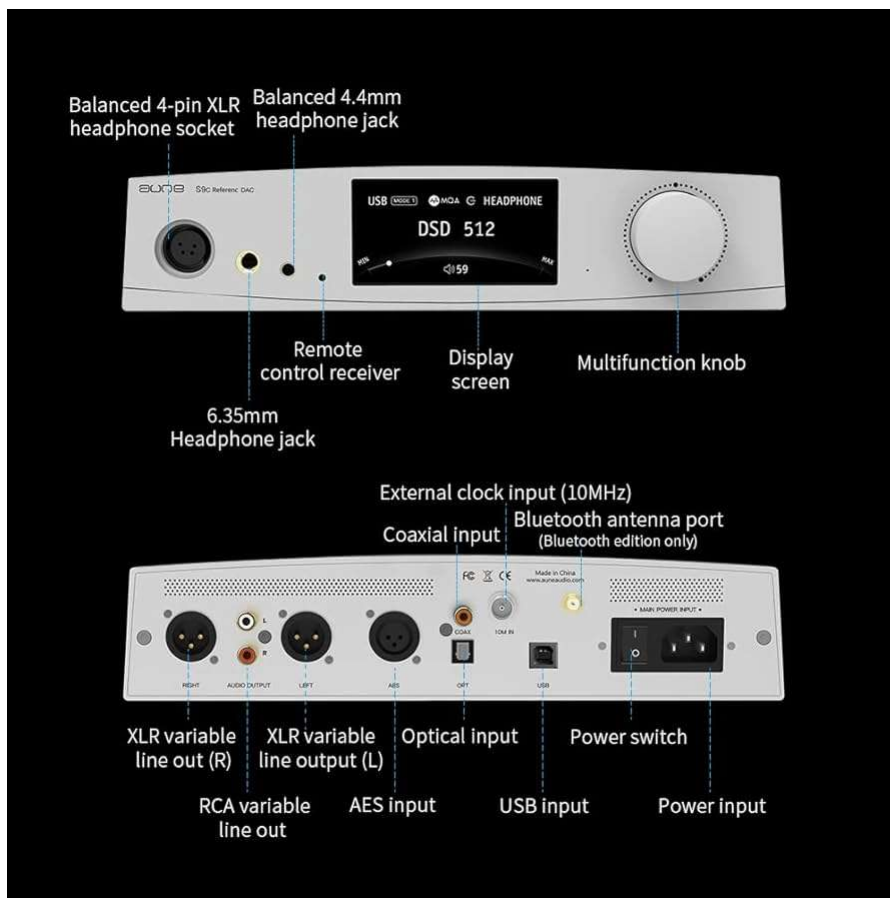

## Качество сборки и внешний вид Aune S9c Pro

Aune S9c Pro довольно компактен и подходит для настольного использования. Шасси изготовлено из алюминия, что помогает дополнительно изолировать схему от электромагнитных помех. Устройство прочное и очень хорошо сделано с гладкой отделкой, которая доступна в черном и серебристом цветах.