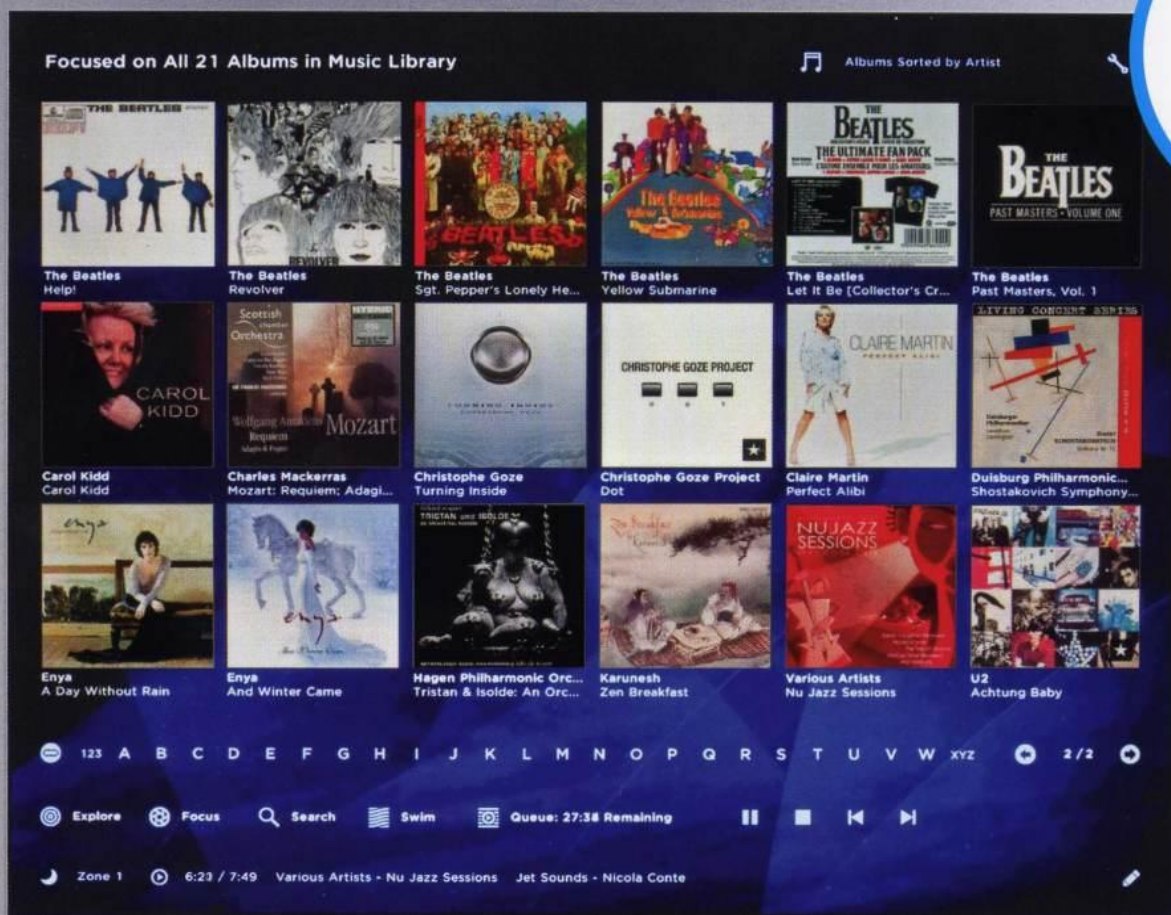

DVDXPERT

ВЫБИРАЕМ ДОМАШНИЙ КИНОТЕАТР И АУДИОСИСТЕМЫ | МАРТ 2010

10
лучших
спутниковых
киноканалов
стр. 28

(game)land
hi-tun media

Рекомендованная цена журнала 195 руб.
publishing for enthusiasts

4 607157 1100100 1 0002

Собрание музыки в одном сервере Meridian Sooloos

ВИДЕО Показывает кино Philips Aurea 3 | Крутит Blu-ray Toshiba BDX2000KR
АЗБУКА Иное телевидение грядет | Об активной акустике рассказывает Genelec
АУДИО Игрет винил Clearaudio Emotion SE | Звучит Vienna Beethoven Baby Grand